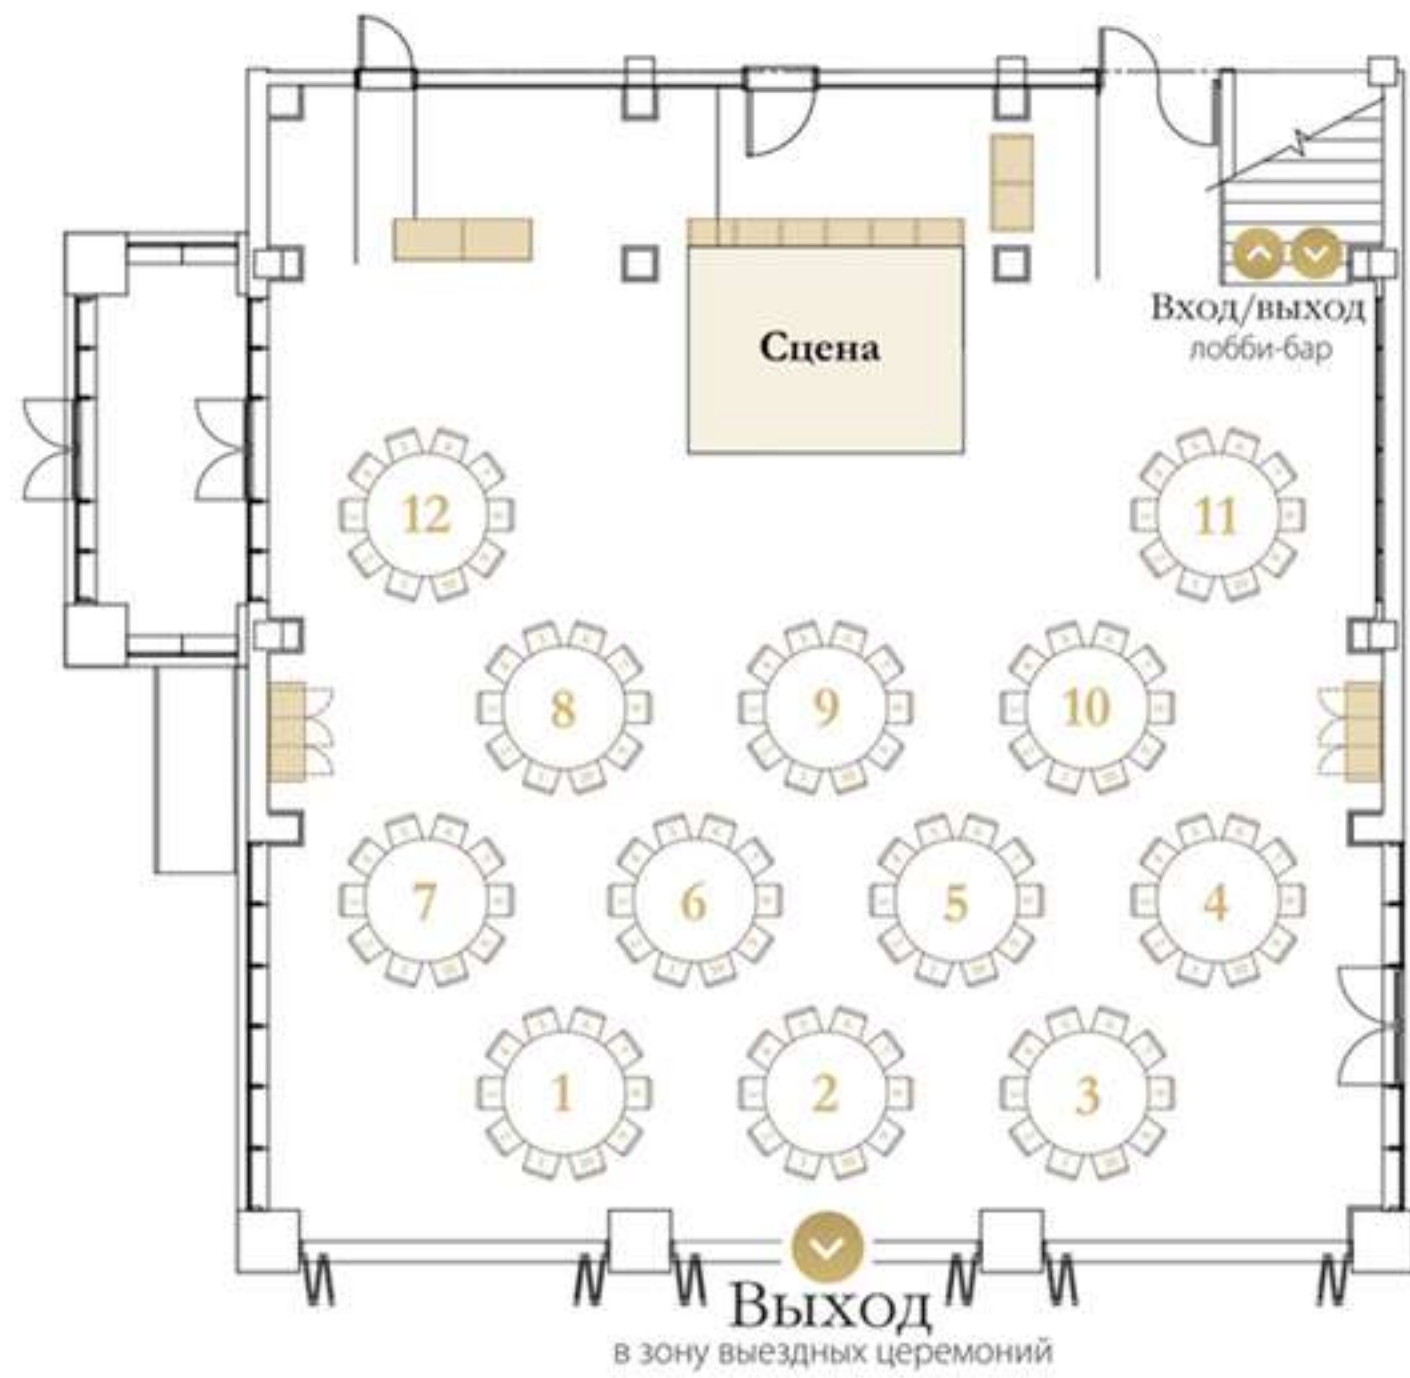

Плазменный экран:

- 2 шт

СХЕМА РАССТАНОВКИ СТОЛОВ В БАНКЕТНОМ ЗАЛЕ

Банкет

Театр

Фуршет

ПАТИО ГРИН

Идеальная видовая площадка для фуршетов и выездных церемоний.