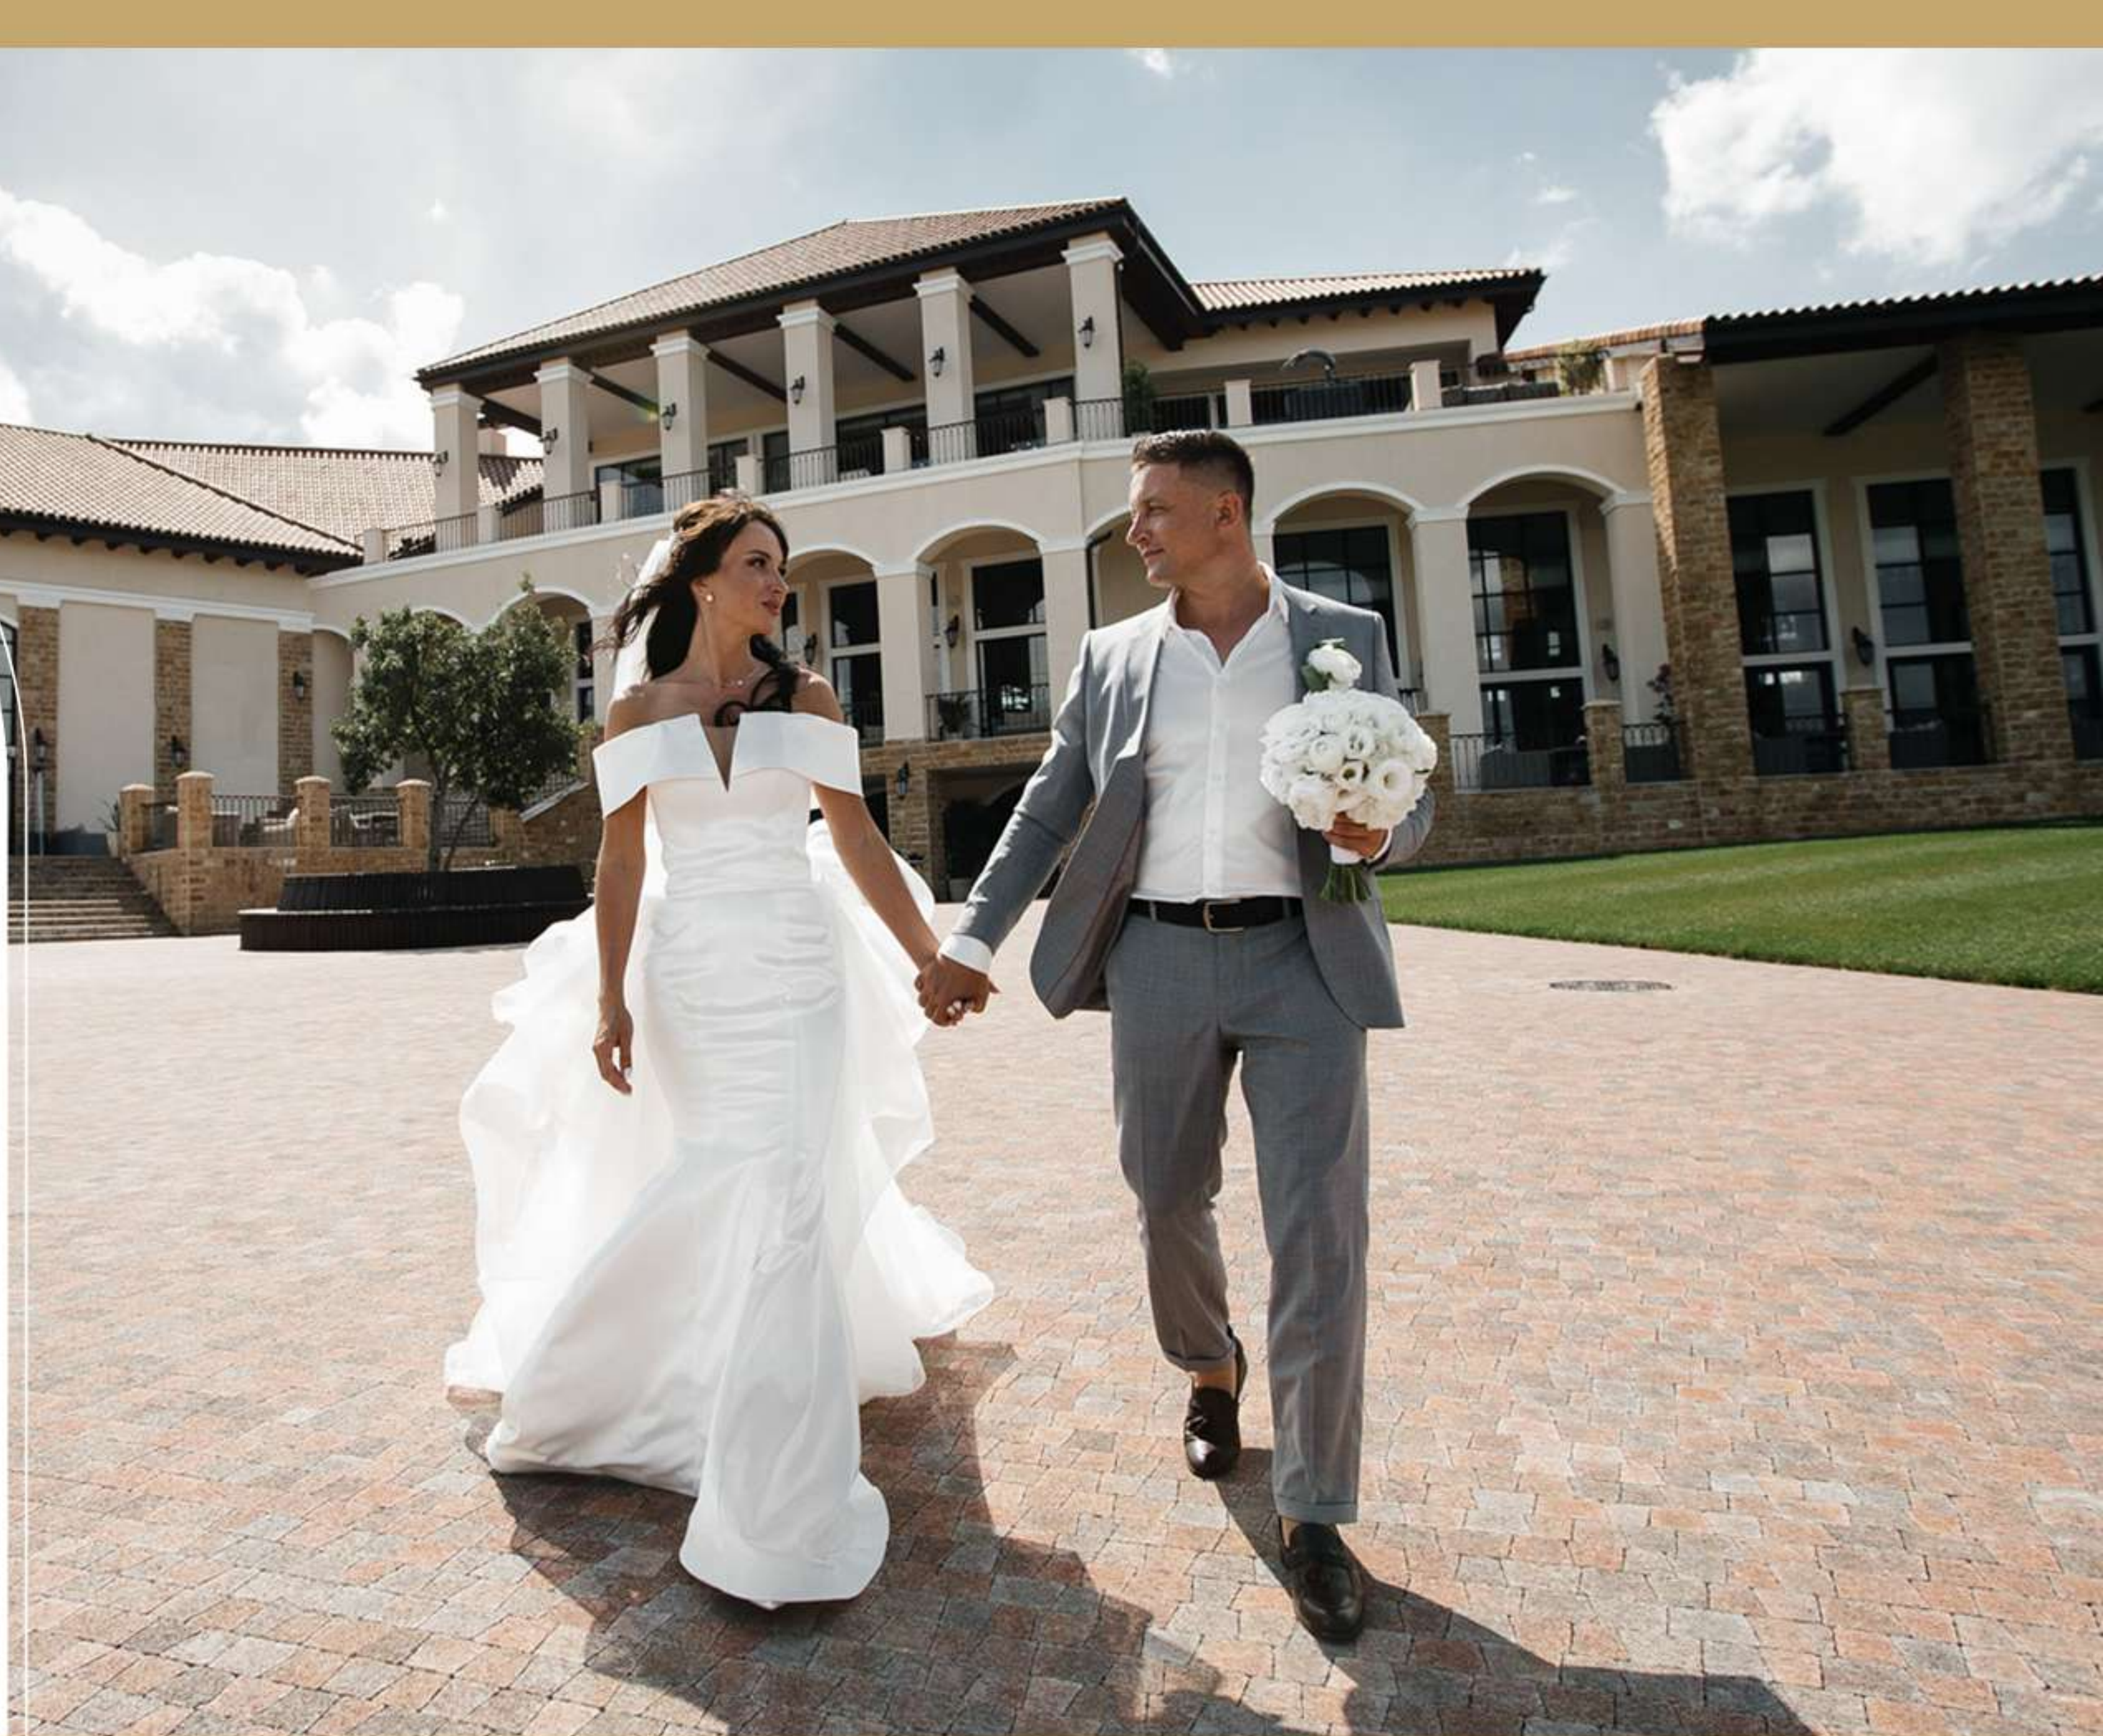

ФОТОСЕССИИ НА ТЕРРИТОРИИ КУРОРТА

2 часа профессиональной фотосессии
на территории всего Гольф Курорта,
аренда гольф кара

20 000 Р

*В подарок молодоженам,
при заказе банкета от 500 000 Р*