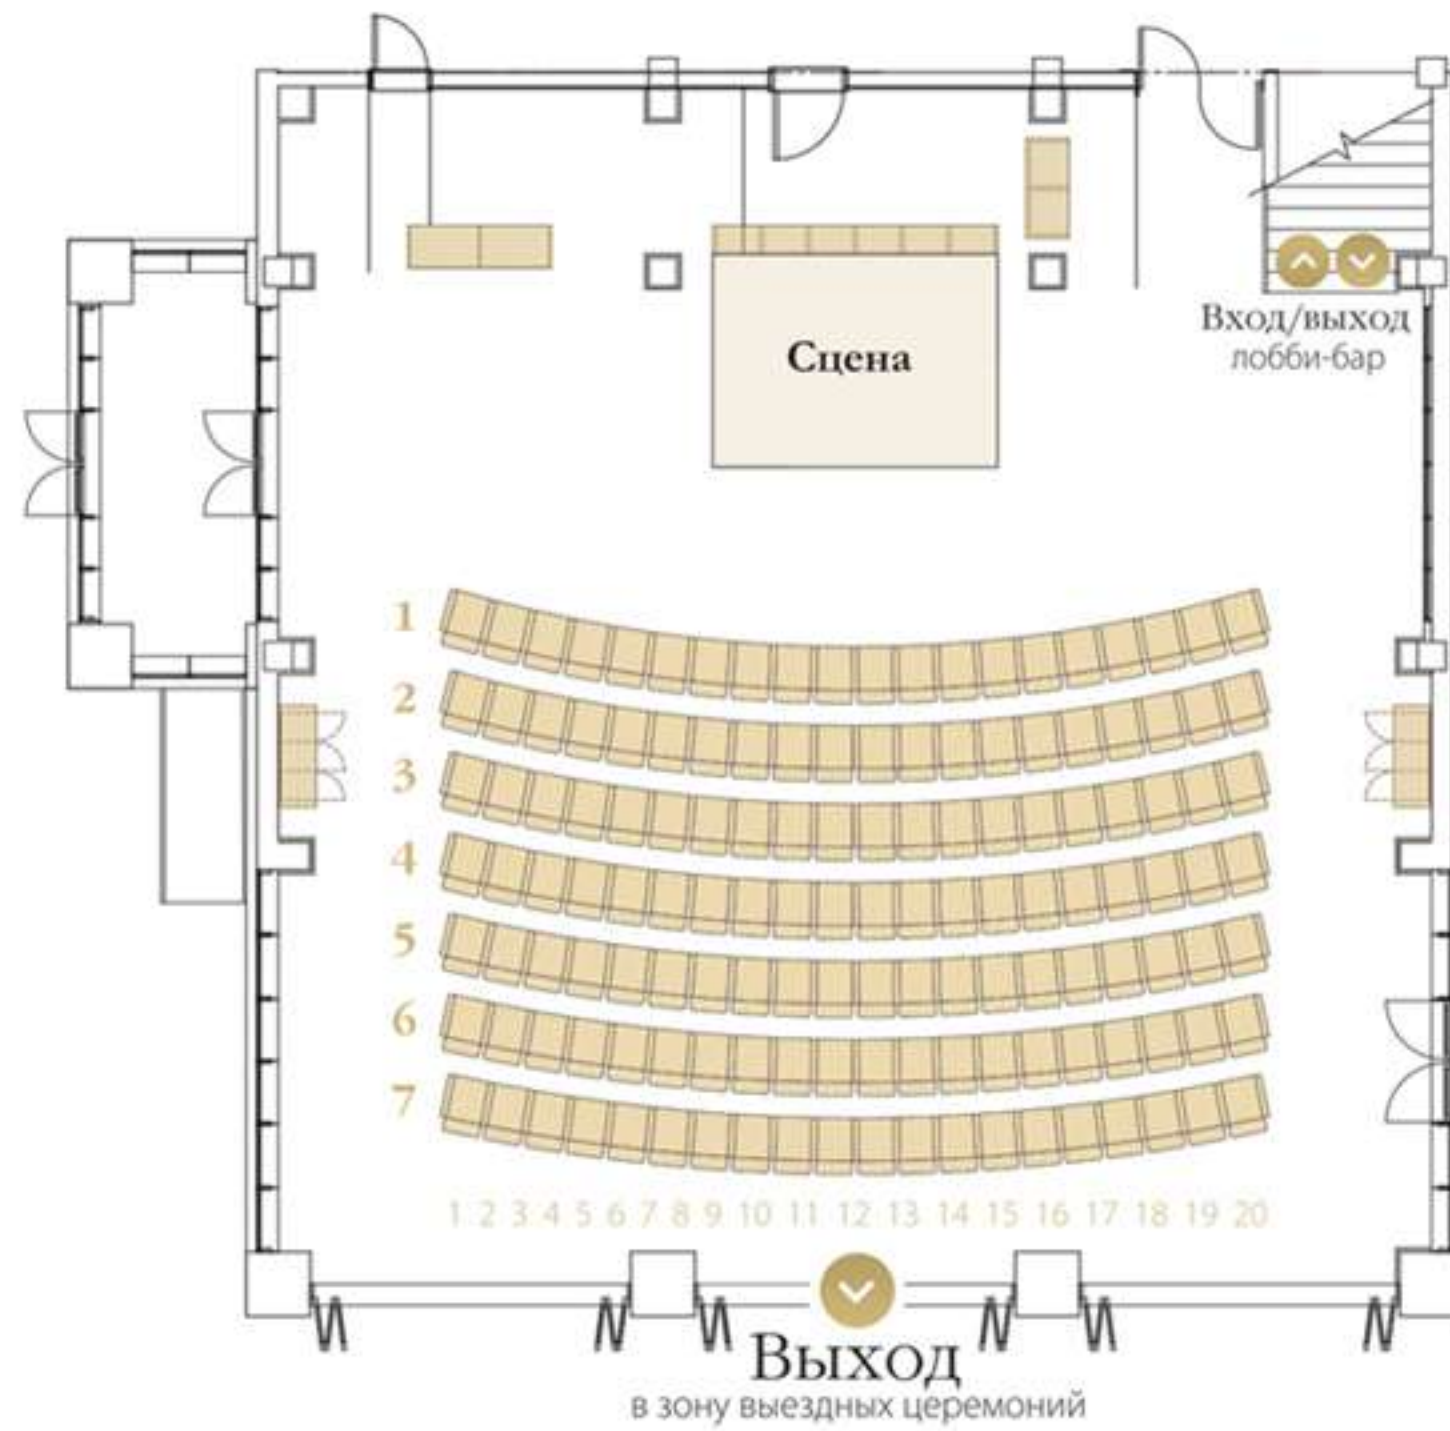

Плазменный экран:

- 2 шт

СХЕМА РАССТАНОВКИ СТОЛОВ В БАНКЕТНОМ ЗАЛЕ

Банкет

Театр

Фуршет

ПАТИО ГРИН

Идеальная видовая площадка для фуршетов и выездных церемоний.

Используется как отдельно для небольших мероприятий, так и при организации банкета в клубном доме.

Удобство площадки в том, что она располагается перед банкетным залом и позволяет гостям легко перемещаться с одной локации мероприятия в другую.