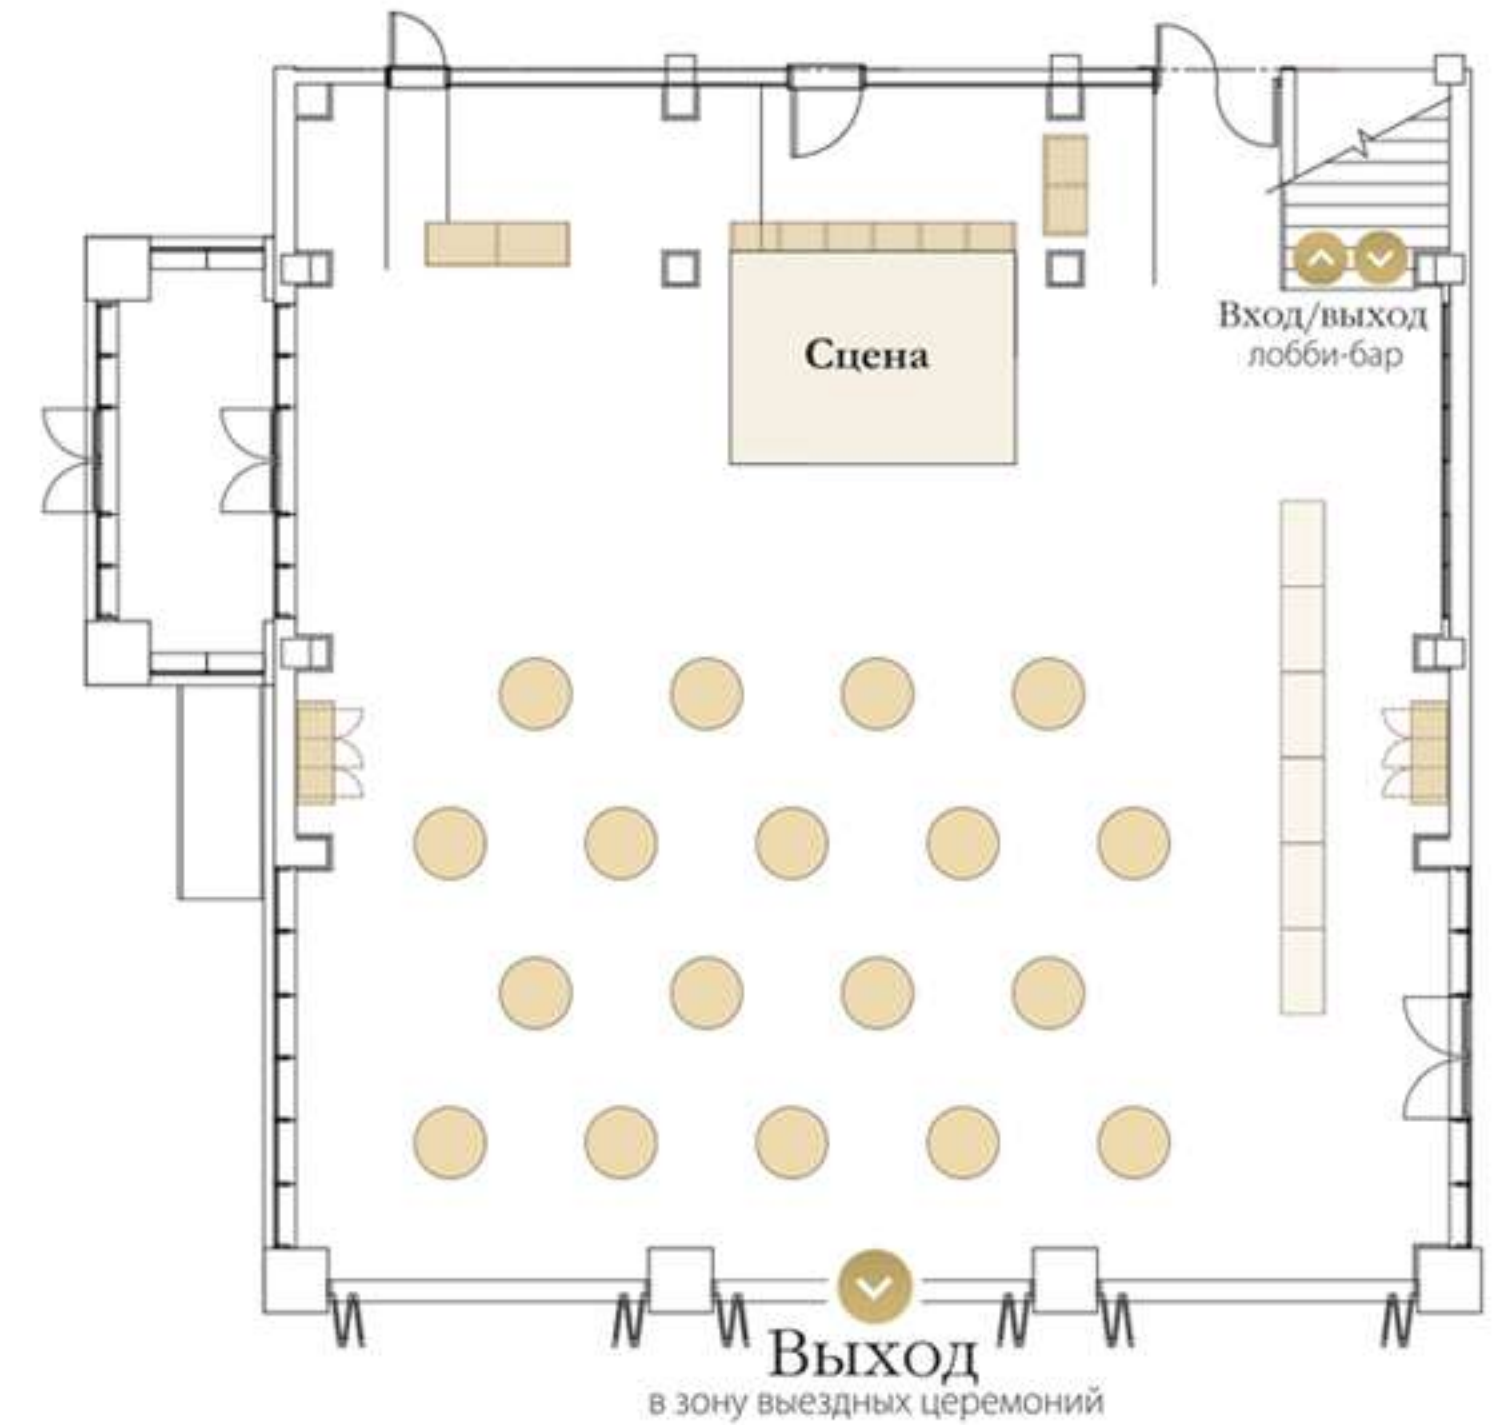

Плазменный экран:

- 2 шт

СХЕМА РАССТАНОВКИ СТОЛОВ В БАНКЕТНОМ ЗАЛЕ

Банкет

Театр

Фуршет

ПАТИО ГРИН

Идеальная видовая площадка для фуршетов и выездных церемоний.

Используется как отдельно для небольших мероприятий, так и при организации банкета в клубном доме.

Удобство площадки в том, что она располагается перед банкетным залом и позволяет гостям легко перемещаться с одной локации мероприятия в другую.